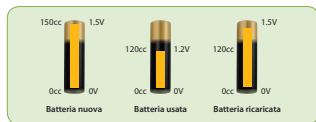

Multipresa

www.skintek.it

Alkaline Battery Charger

Ricarica le normali batterie usa e getta

NOVITÀ ECCEZIONALE!

NON È UN NORMALE CARICATORE
DI BATTERIE RICARICABILI.

È UN CARICATORE DI BATTERIE
'USA E GETTA'