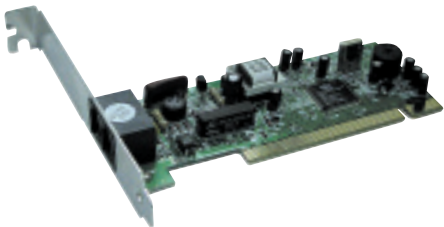

10/100Mbit - 1Gbit

Include barretta low profile

Skintek

Navigator 56K

Modem Fax interno

SK-NAV-56K/1

- Modem 56K - V.92 - Voice chip
- Rockwell (Conexant)
- Omologato CTR-21

Skintek

SkinSwitch 5 / 8

5 / 8 Porte Ethernet
Switch 10/100 Mbps

SK-SW105+/2 **SK-SW108+/2**
5 Porte 8 Porte

- Hub Switch 5 o 8 Porte Nway 10/100 Mbps
- Ogni porta negozia automaticamente a 10 o 100 Mbps
- Può fungere da UPLINK
- Case in plastica