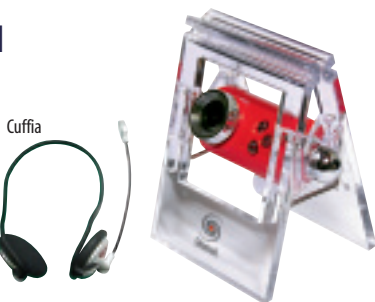

PC internet solution

**SK-C123A**

Dimensioni ridottissime

- 5.0 Mpixel interpolati - CMOS
- 1.3 Mpixel (1280x1024) reali
- Face Tracking - Autofocus
- Microfono - USB-2.0 - Pendrive
- Lettore Micro SD /T-Flash
- Cavo retrattile in dotazione
- Adatta per notebook e PC

Skintek

WebCam 4.0 Mpixel

PC internet solution

**SK-PT-120+HS**

- 4.0 Mpixel interpolati - CMOS
- Fuoco manuale - Lente girevole 360°
- Funzione riconoscimento facciale e fotoframe
- USB - Luci per visione notturna
- Microfono digitale USB integrato
- Base a clip per uso da tavolo e su monitor
- Cuffietta con microfono in dotazione