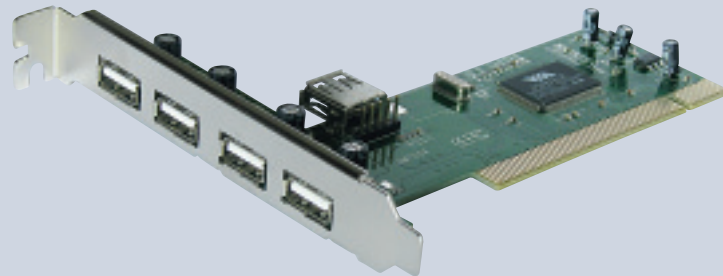

Scheda PCI-Ex to E-SATA-II

Scheda interna E-SATA-II su slot PCI-Express

SK-ESATA_II-PCX

- Aggiunge 1 porta Esternal SATA-II al PC
- Utile per collegare box per hard disk di nuova generazione con connettore E-SATA-II (External SATA-II) e sfruttare la velocità SATA-II
- Funziona con Windows 98/XP/VISTA/WIN-7

Scheda PCI to FireWire

Scheda interna FireWire su slot PCI

SK-FIREPCI-3+1-LT

- Aggiunge 3+1 porte FireWire al PC (3porte esterne, 1 porta interna)
- Ideale per realizzare montaggi video da videocamera digitale
- Funziona con Windows 98/XP/VISTA/WIN-7
- Include cavo esterno

Scheda PCI to USB

Scheda interna USB 2.0 su slot PCI

SK-USB20-PCI

- Aggiunge 4+1 porte USB 2.0 al PC (4 porte esterne, 1 porta interna)
- Supporta velocità di trasferimento di 100/200/400 Mbps
- Fornisce alimentazione alle unità collegate
- Funziona con Windows 98/XP/VISTA/WIN-7