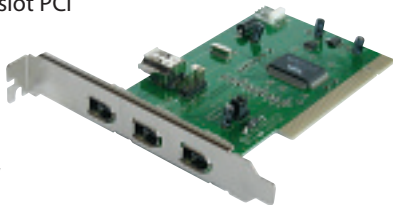

Scheda PCI to E-SATA-II

Scheda interna E-SATA-II su slot PCI

SK-ESATA_II-PCI

- Aggiunge 1 porta Esternal SATA-II al PC
- Utile per collegare box per hard disk di nuova generazione con connettore E-SATA (External SATA) e sfruttare la velocità SATA
- Funziona con Windows 98/XP/VISTA/WIN-7

Scheda PCI-Ex to E-SATA-II

Scheda interna E-SATA-II su slot PCI-Express

SK-ESATA_II-PCX

- Aggiunge 1 porta Esternal SATA-II al PC
- Utile per collegare box per hard disk di nuova generazione con connettore E-SATA-II (External SATA-II) e sfruttare la velocità SATA-II
- Funziona con Windows 98/XP/VISTA/WIN-7

Scheda PCI to FireWire

Scheda interna FireWire su slot PCI

SK-FIREPCI-3+1-LT

- Aggiunge 3+1 porte FireWire al PC (3porte esterne, 1 porta interna)
- Ideale per realizzare montaggi video da videocamera digitale
- Funziona con Windows 98/XP/VISTA/WIN-7
- Include cavo esterno