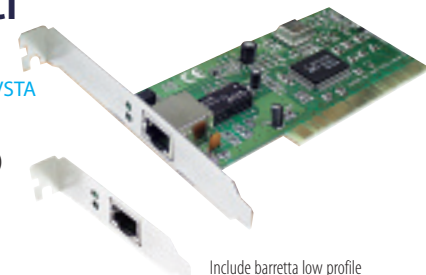

Skintek

Wireless Lan PCI

Scheda di rete wireless PCI 54 Mbit

SK-WLG-1201/2

- Adattatore wireless su BUS PCI
- PCI + Antenna
- 54 Mbit - standard 801.11g
- Plug & Play

Skintek

Ethernet Card PCI

Scheda di rete PCI

SK-220TX-LP

10/100Mbit

SK-GA2500T-VSTA

1Gbit

- Connettore RJ-45
- Wake Up On Line function (Jumperless, PnP)
- In dotazione con barretta Low Profile
- Compatibile con Windows VISTA

Velocità di trasmissione dei 2 modelli:

10/100Mbit - 1Gbit

Include barretta low profile

Skintek

Navigator 56K

Modem Fax interno

SK-NAV-56K/1

- Modem 56K - V.92 - Voice chip
- Rockwell (Conexant)
- Omologato CTR-21

Skintek