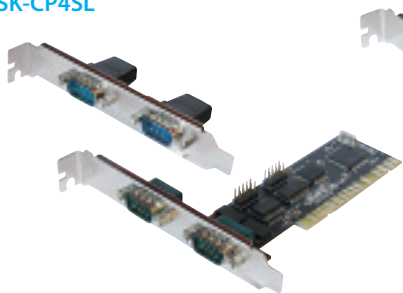

Skintek

**Scheda quattro porte
Seriali PCI**

SK-CP4SL