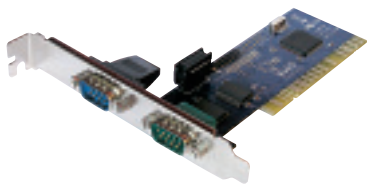

Scheda PCI to USB

Scheda interna USB 2.0 su slot PCI

SK-USB20-PCI

- Aggiunge 4+1 porte USB 2.0 al PC (4 porte esterne, 1 porta interna)
- Supporta velocità di trasferimento di 100/200/400 Mbps
- Fornisce alimentazione alle unità collegate
- Funziona con Windows 98/XP/VISTA/WIN-7

Skintek

I/O Cards

Schede di input/output

Skintek

**Scheda doppia porta
Seriale PCI**

SK-CP2SL

Skintek

**Scheda doppia porta
Seriale + Parallela PCI**