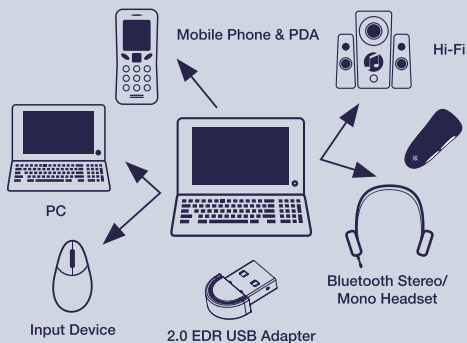

Blue Mini CL2

Mini Bluetooth + EDR Classe 2

SK-BTEU-035B

- Adattatore Bluetooth 2.0 + EDR
- Connessione wireless 2,1Mbps
- Compatibile Bluetooth 1.1 e 1.2
- Collega PC/Notebook a periferiche Bluetooth o tra PC/Notebook per scambio di dati
- Grazie alle minime dimensioni può stare sempre attaccato al portatile

Distanza max. in campo aperto: 30 metri