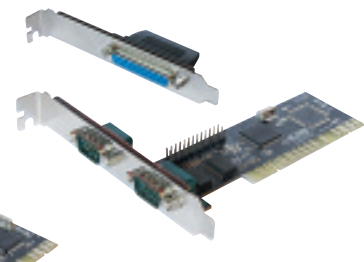

Skintek

I/O Cards

Schede di input/output

Skintek

**Scheda doppia porta
Seriale PCI**

SK-CP2SL

Skintek

**Scheda doppia porta
Seriale + Parallela PCI**

SK-CP2S1PL

Skintek

**Scheda quattro porte
Seriali PCI**

SK-CP4SL

Skintek

**Scheda una porta
Parallela PCI**

SK-CP1PL

Skintek

**Controller RAID
2 connettori Serial ATA
+ 1 IDE PCI**

SK-CPASA

Skintek

**Scheda doppia porta Seriale
+ 1 Parallela PCI Express**

SK-CPE2S1P

Skintek

**Controller RAID
2 connettori Serial ATA
+ 1 IDE PCI**

SK-CPESATA-3GR

I/O Cards

Le schede Seriali, Parallele e Combo PCI supportano standard sia 3,3V, sia 5V e sono quindi adatte per l'utilizzo con sistemi server.