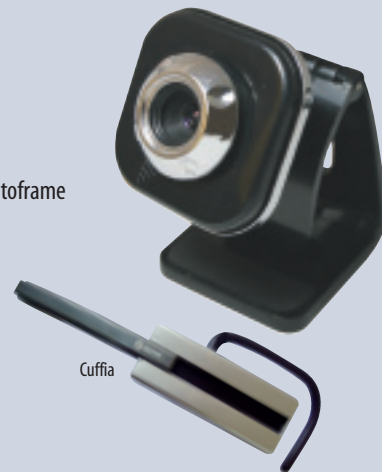

Skintek

WebCam 4.0 Mpixel

PC internet solution

**SK-PT-120+HS**

- 4.0 Mpixel interpolati - CMOS
- Fuoco manuale - Lente girevole 360°
- Funzione riconoscimento facciale e fotoframe
- USB - Luci per visione notturna
- Microfono digitale USB integrato
- Base a clip per uso da tavolo e su monitor
- Cuffietta con microfono in dotazione

Cuffia

Skintek

WebCam 4.0 Mpixel

PC internet solution

SK-DSC-21+HS

4.0 Mpixel interpolati - CMOS

- Fuoco manuale
- Funzione riconoscimento facciale e fotoframe
- USB - Luci per visione notturna
- Microfono analogico USB integrato
- Connessione USB 2.0 High Speed
- Base a clip per uso da tavolo e su monitor
- Cuffietta con microfono in dotazione

Cuffia

Skintek

High-speed Cam 5.0 Mpixel

PC internet solution

SK-DPF-9911

- 5.0 Mpixel interp. - CMOS
- 1.3 Mpixel (1280x1024) reali
- Face Tracking - Autofocus
- Microfono - Pulsante foto
- USB-2.0 - Corpo snodabile
- Adatta per desktop e monitor